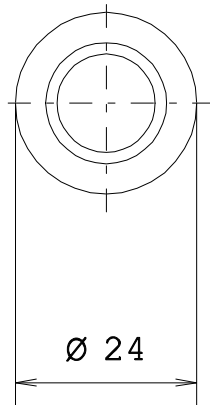

2

1

A

A

B

B

C

C

Denominazione		COLLARE PER M12	
Mat.	FE 360 C	Scala	1:1
Peso	7gr.	Dis. N°	NR24161340

1 2 3 4 5 6 7 8 9 10 11 12 13 14 15 16 17 18 19 20 21 22 23 24 25 26 27 28 29 30 31 32 33 34 35 36 37 38 39 40 41 42 43 44 45 46 47 48 49 50 51

0

50

100

mm

A4