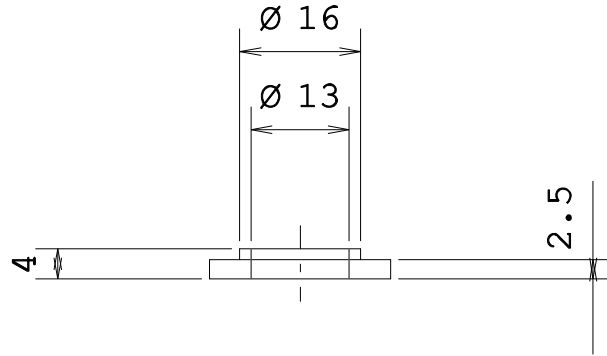

2

1

A

A

B

B

C

C

Denominazione		COLLARE PER M12	
Mat.	FE 360 C	Scala	1:1
Peso	7gr.	Dis. N°	NR24161340

1 2 3 4 5 6 7 8 9 10 11 12 13 14 15 16 17 18 19 20 21 22 23 24 25 26 27 28 29 30 31 32 33 34 35 36 37 38 39 40 41 42 43 44 45 46 47 48 49 50 51

0

50

100

mm

A4