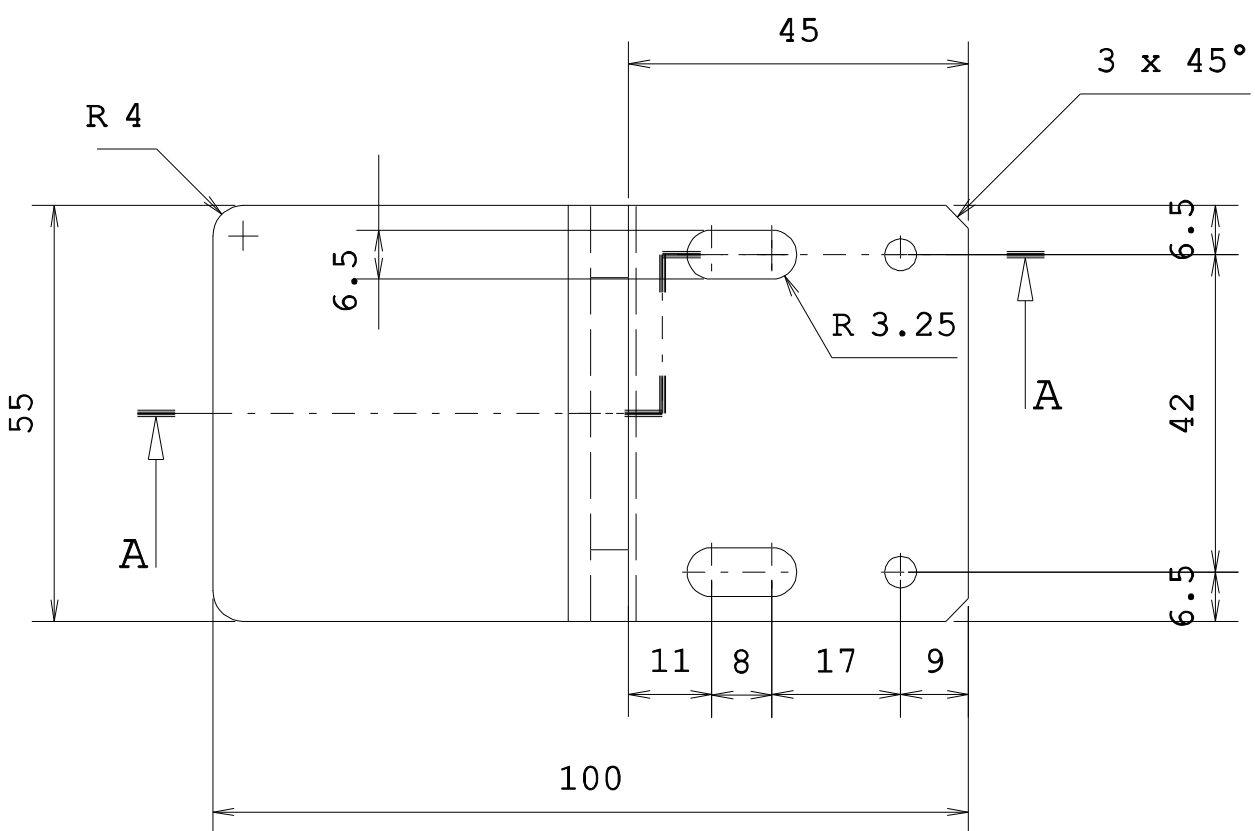

2

1

Denominazione		STAFFA L.55		
Mat.	FE 360 C	Scala	1:1	
Peso	250 gr.	Dis. N°	N2F2A1005550P	

1	2	3	4	5	6	7	8	9	10	11	12	13	14	15	16	17	18	19	20	21	22	23	24	25	26	27	28	29	30	31	32	33	34	35	36	37	38	39	40	41	42	43	44	45	46	47	48	49	50	51
---	---	---	---	---	---	---	---	---	----	----	----	----	----	----	----	----	----	----	----	----	----	----	----	----	----	----	----	----	----	----	----	----	----	----	----	----	----	----	----	----	----	----	----	----	----	----	----	----	----	----