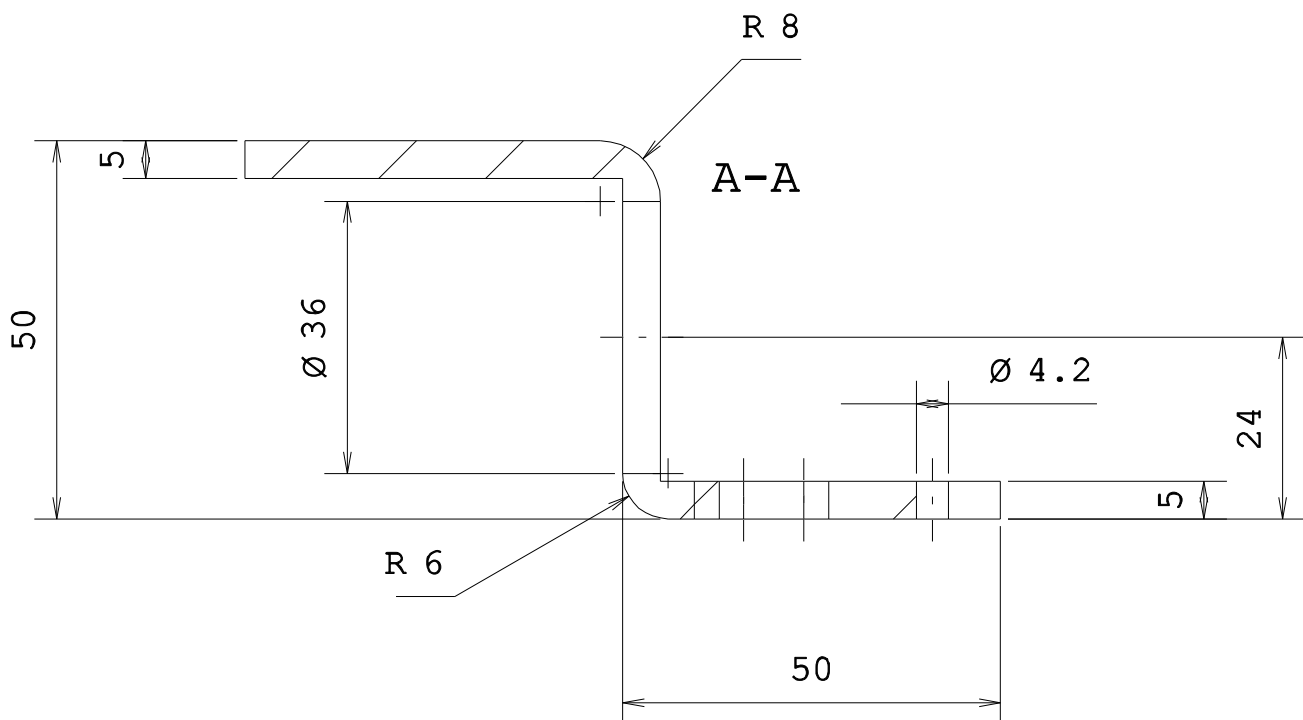

2

1

Denominazione		STAFFA L.55		
Mat.	FE 360 C	Scala	1:1	
Peso	250 gr.	Dis. N°	N2F2A1005550P	

1	2	3	4	5	6	7	8	9	10	11	12	13	14	15	16	17	18	19	20	21	22	23	24	25	26	27	28	29	30	31	32	33	34	35	36	37	38	39	40	41	42	43	44	45	46	47	48	49	50	51
---	---	---	---	---	---	---	---	---	----	----	----	----	----	----	----	----	----	----	----	----	----	----	----	----	----	----	----	----	----	----	----	----	----	----	----	----	----	----	----	----	----	----	----	----	----	----	----	----	----	----